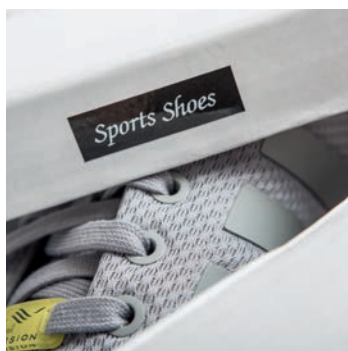

Съхранение

- Кутии за съхранение за дрехи / текстил
- Кутии за обувки
- Кутии за детски играчки
- Етажерки в склад / гардероб
- Чекмеджета за съхранение