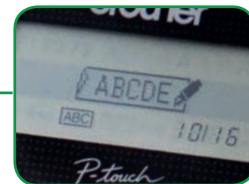

Четлив дисплей

Възможност за преглед преди печат.

3 шрифта & 10 стила

Направете етикети във Ваш стил.

PC клавиатура

Лесно, бързо и удобно въвеждане на текст.

Работи с AC адаптер

Спестете от разходи за батерии, ползвайте AC адаптера.

Компактен дизайн

Дизайн лесен за пренасяне и употреба.

Функция "Маркиране на кабели"

Обозначете цялото си оборудване и кабели.

15 рамки

Правите оригинални етикети, добавяйки декоративна рамка.

Над 250 символа