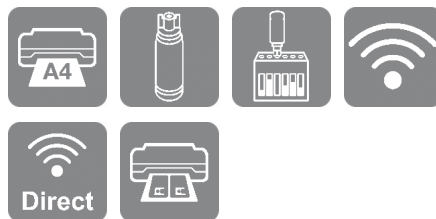

EcoTank L8050

DATASHEET / BROCHURE

Бърз и богат на функции, този 6-цветен А4 фотопринтер осигурява голям обем безпроблемен печат на ултраниска цена.

С ултраниската цена на снимка и мобилния печат, този бърз мастиленоструен принтер без касети е идеален за фотопечат А4 с голям обем. С компактен дизайн, бутилки с ключ и предни резервоари за мастило за по-лесно пълнене с мастило, L8050 предлага на фотографите лесно за използване решение, което пести място. Съвместим е с широка гама медии, поддържа печат върху идентификационни карти от PVC, както и върху CD и DVD дискове.

Сбогувайте се с касетите с мастило

Интегрираният обърнат напред резервоар за мастило осигурява икономичен печат на снимки. Резервоарът за мастило с голям капацитет, който използва бутилки с мастило от 70 ml, може да отпечата до 2 100 качествени цветни снимки от 10x15 cm с един комплект резервни бутилки с мастило¹. Презареждането с отделни бутилки с мастило е бързо и лесно благодарение на бързите бутилки с ключалки и дозаторите, предпазващи от протичане.

Продължете да пестите

Пестете всеки път, когато печатате с този EcoTank, който осигурява ниска цена на снимка. Благодарение на технологията на печатащи глави micro piezo EcoTank има нисък разход на енергия, което намалява сметките за електроенергия. Той също така разполага с големи резервоари за мастило, които допълвате с евтини бутилки с мастило. Със своя компактен дизайн L8050 се вписва в повечето пространства с лекота.

Надежден и лесен за работа

Този модел е идеален, ако искате да отпечатвате снимки с добро качество във високи обеми за ниска цена на копие. L8050 предлага и надежден безжичен фотопечат и печат върху идентификационни карти от PCV и CD и DVD дискове. Не губете време за техническата поддръжка благодарение на лесната за достъп заменяема кутия за поддръжка и ролката за вземане. Със стандартна гаранция от 1 година или 50 000 страници², L8050 Ви дава спокойствието, което Ви трябва, за да можете да се съсредоточите върху заснемането на страхотни снимки.

Печатайте почти от всяко място

С L8050 е лесно да печатате от мобилни телефони, таблети и лаптопи. Благодарение на Wi-Fi и Wi-Fi Direct, можете да изпращате документи за печат от смарт устройства с помощта на безплатното приложение Epson Smart Panel app³.

KEY FEATURES

- **Снимки на ултраниска цена**
  Отпечатайте до 2 100 висококачествени снимки с резервния комплект бутилки с мастило¹.
- **Високи скорости на печат**
  Печатът на снимка 10x15 cm без полета отнема само 12 секунди⁴
- **Лесен за използване преден резервоар за мастило**
  Безпроблемно и чисто допълване с подобрените бутилки с мастило
- **Мобилен печат и свързване**
  Wi-Fi, Wi-Fi Direct и приложението Epson Smart Panel³