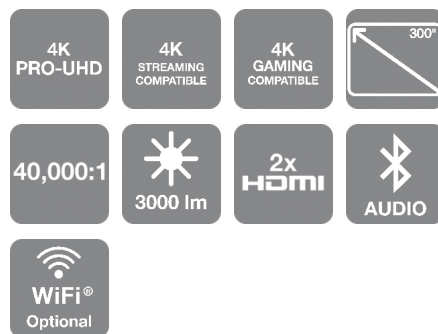

EH-TW7000

DATASHEET / BROCHURE

Създайте изживяване на голям екран у дома за филми, спорт и игри с този достъпен и лесен за използване 4K PRO-UHD¹ проектор.

Този 4K PRO-UHD¹ проектор предлага висококачествени функции на достъпна цена. Можете да се насладите на най-новото 4K съдържание, с превъзходно качество на изображението и екран, достигащ до 500 инча. Оформянето на картината е безпроблемно с помощта на отместване на обектива, оптично увеличение и трапецовидна корекция. Насладете се на 4K съдържание и свържете стрийминг устройства, Blu-ray плейъри, игрови конзоли и други чрез HDMI портовете.

4K PRO-UHD¹ за превъзходно качество на изображението

Насладете се на ярки и реалистични цветове с този достъпен 4K PRO-UHD¹ проектор. Предоставяйки еднакъв интензитет на бяла и цветна светлина от 3 000 лумена, той постига както висока яркост, така и интензивни цветове. Високото контрастно съотношение от 40 000: 1 предоставя дълбоки черни тонове и ясно очертани сенки, а интерполацията на рамката дава по-резки бързодвижещи се изображения.

Изживяване на голям екран

Почувствайте се потопени във вашето домашно забавление с ангажиращо изживяване на голям екран. Този проектор може да създаде размер на екрана до 500 инча, да възпроизвежда 2D и 3D съдържание и включва технология за шумопотискане. Отместване на обектива, мащабиране и трапецовидна корекция гарантират, че картината е точно там, където искате.

IMAGE

Яркост на цветовете	3.000 Лумен
Яркост черно-бяло	3.000 Лумен
Резолюция	4K PRO-UHD, 16:9
Контраст	40.000 : 1
Лампа	UHE, 250 Watt, 3.500 ч трайност, 5.000 ч трайност (в енергоспестяващ режим)
Трапецовидна корекция	Ръководство vertical: $\pm 30^\circ$, Ръководство horizontal $\pm 30^\circ$
Colour Reproduction	Upto 1.07 billion colours
Хай-дефинишън	4K enhancement
Аспект Ratio	16:9
Източник на светлина	Лампа
Видеообработка	10 Битове